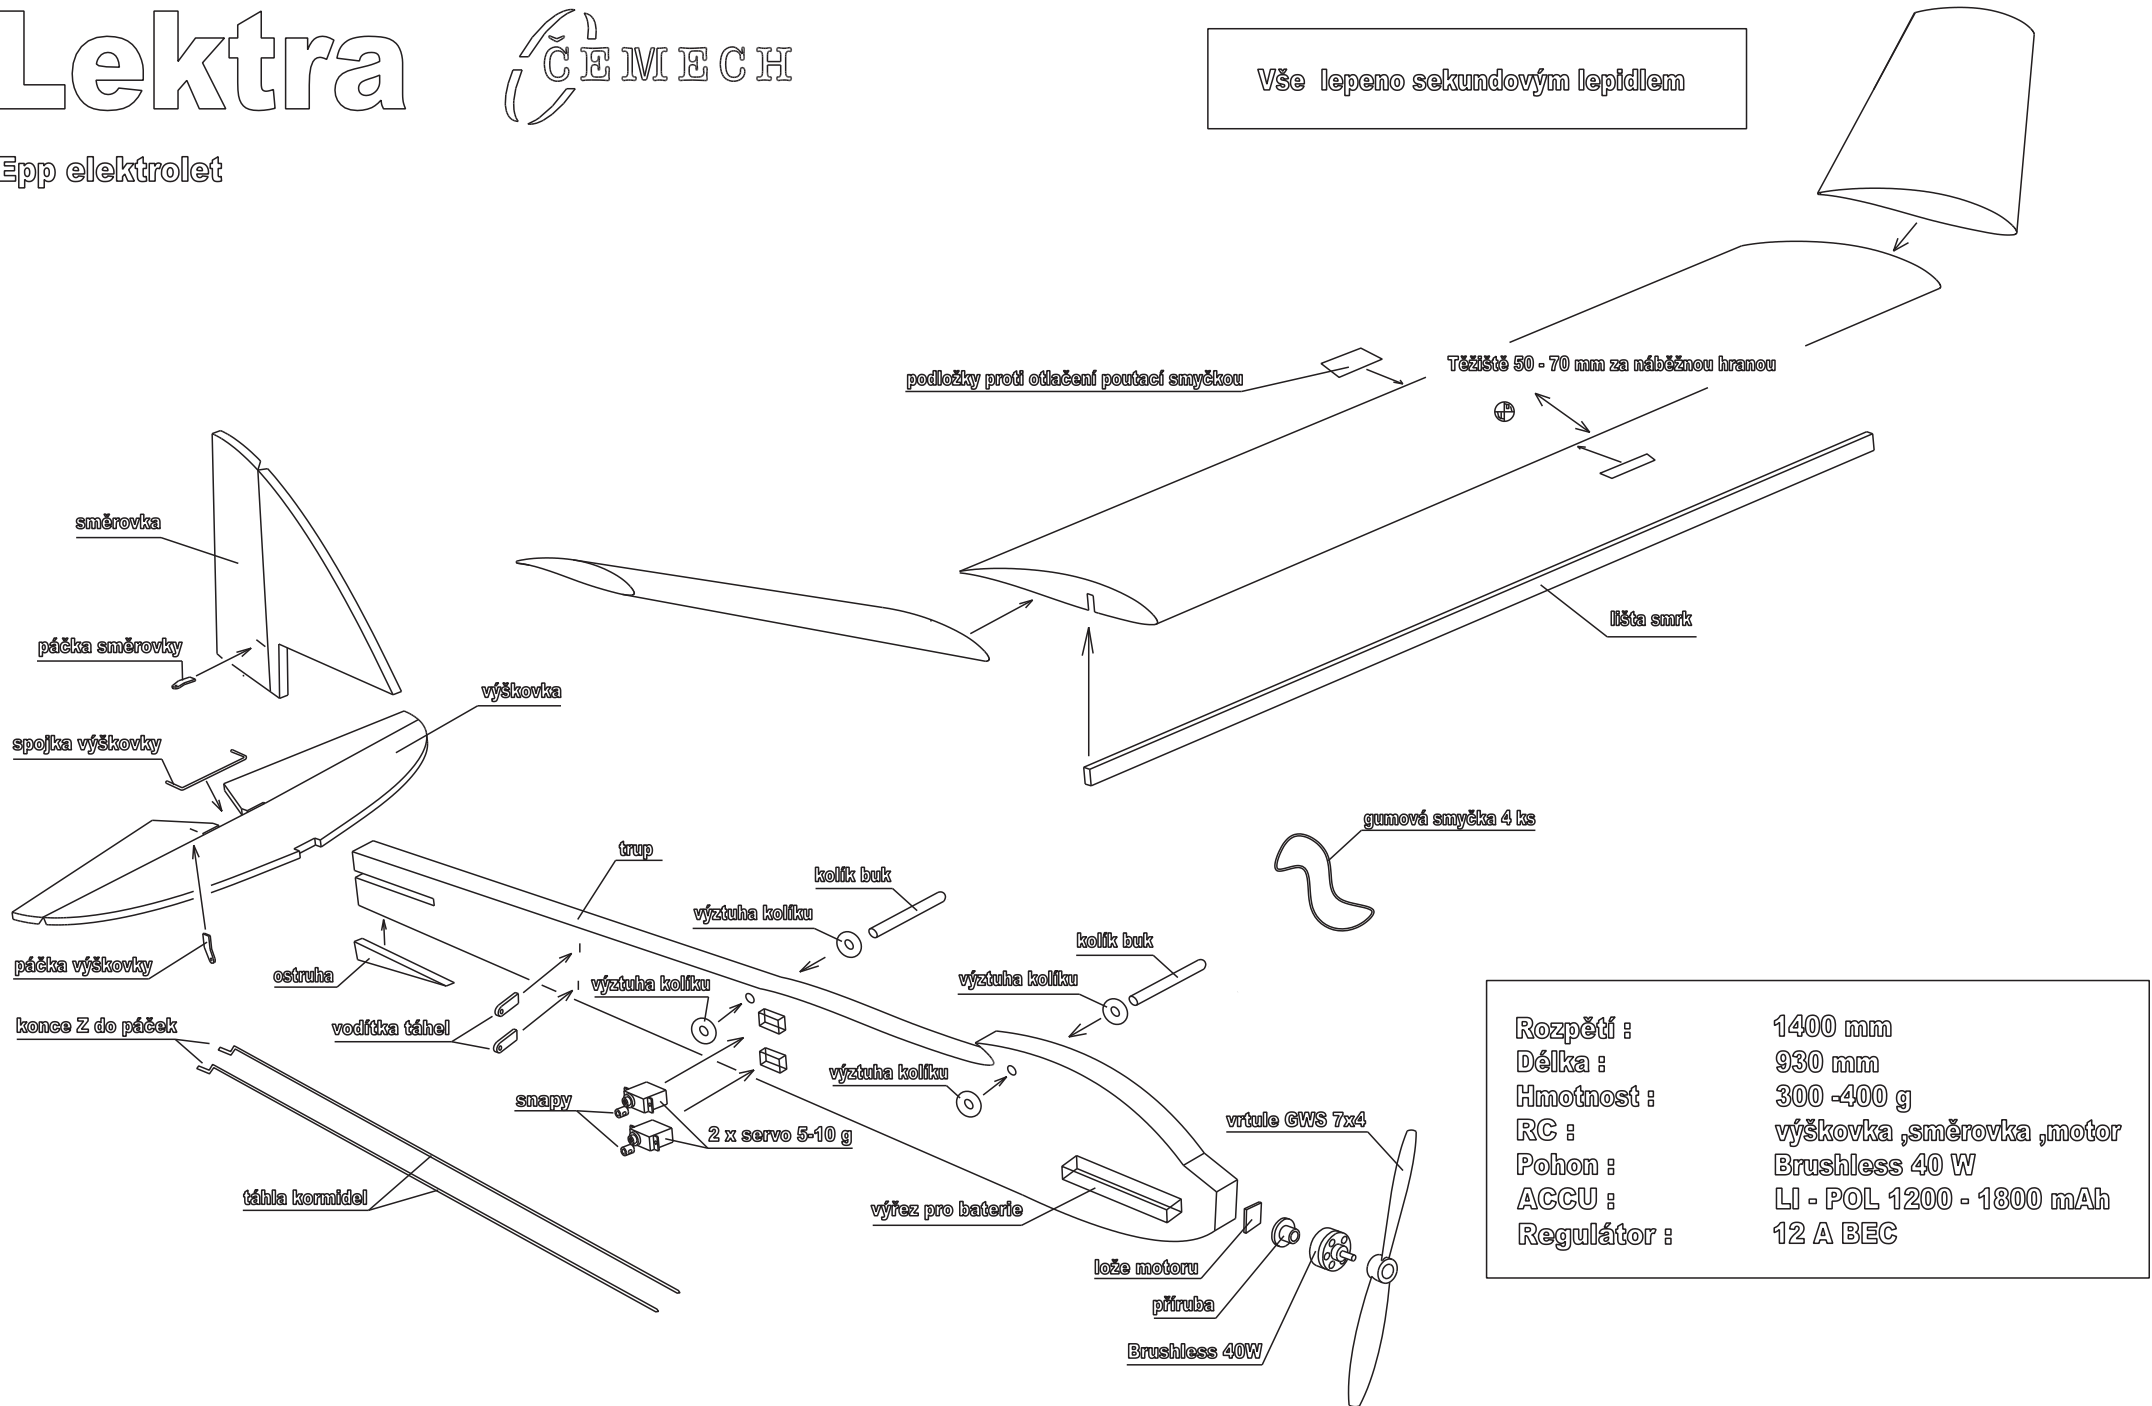

Lektra

Epp elektrolet

Vše lepeno sekundovým lepidlem

Rozpětí :	1400 mm
Délka :	930 mm
Hmotnost :	300 -400 g
RC :	výškovka ,směrovka ,motor
Pohon :	Brushless 40 W
ACCU :	LI - POL 1200 - 1800 mAh
Regulátor :	12 A BEC